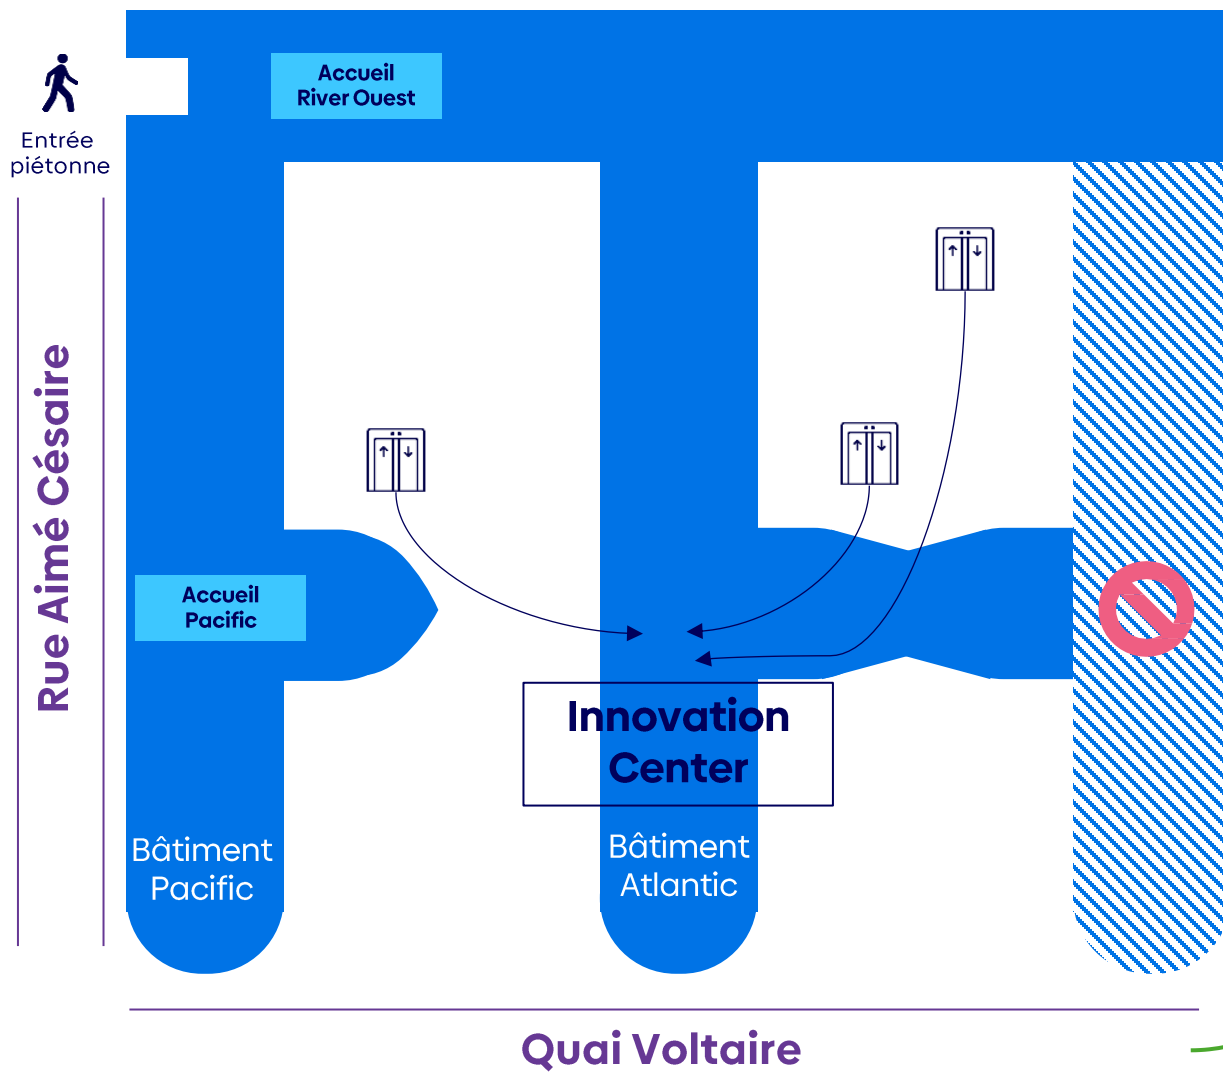

Prenez ensuite le **Tramway T2** **T2** en direction de **Pont de Bezons** et continuer jusqu'au terminus.

En sortant du tramway, prenez la **Rue Jean Jaurès** et continuez tout droit.

Puis, tournez à droite sur la **Rue Aimé Césaire**, l'entrée se situe quelques mètres plus loin sur la gauche.

Vous pouvez également saisir dans votre GPS **7 rue Aimé Césaire**, **95870 Bezons**

À votre arrivée dans le bâtiment River Ouest, rendez-vous à la réception et demandez le Centre d'Innovation

Vers Aéroport Paris-Orly

Accès en voiture, vélo, scooter, moto

Saisissez dans votre GPS : **80 Quai Voltaire, 95870 Bezons**

En arrivant, suivez les indications pour accéder au parking (image ci-dessous).

- Voiture standard : dirigez-vous vers le niveau -2 et suivez le marquage « Visiteurs Atos » pour vous garer.
- Voiture électrique : au niveau -1, continuez tout droit, puis, suivez les indications pour accéder à une borne de recharge.
- Vélo, scooter, moto : au niveau -1, quelques mètres après l'entrée, vous trouverez un espace dédié.

Demandez au chauffeur de vous déposer devant le **bâtiment Atlantique** (dernier bâtiment).

Une fois arrivé, utilisez la porte tournante pour accéder au Centre d'Innovation.

G7 TAXI **SERVICES**

La société de taxi G7 permet de vous déplacer grâce à sa flotte de véhicules « verts », hybrides ou électriques. Vous pouvez ainsi vous rendre ou repartir du Centre d'Innovation en respectant l'environnement.