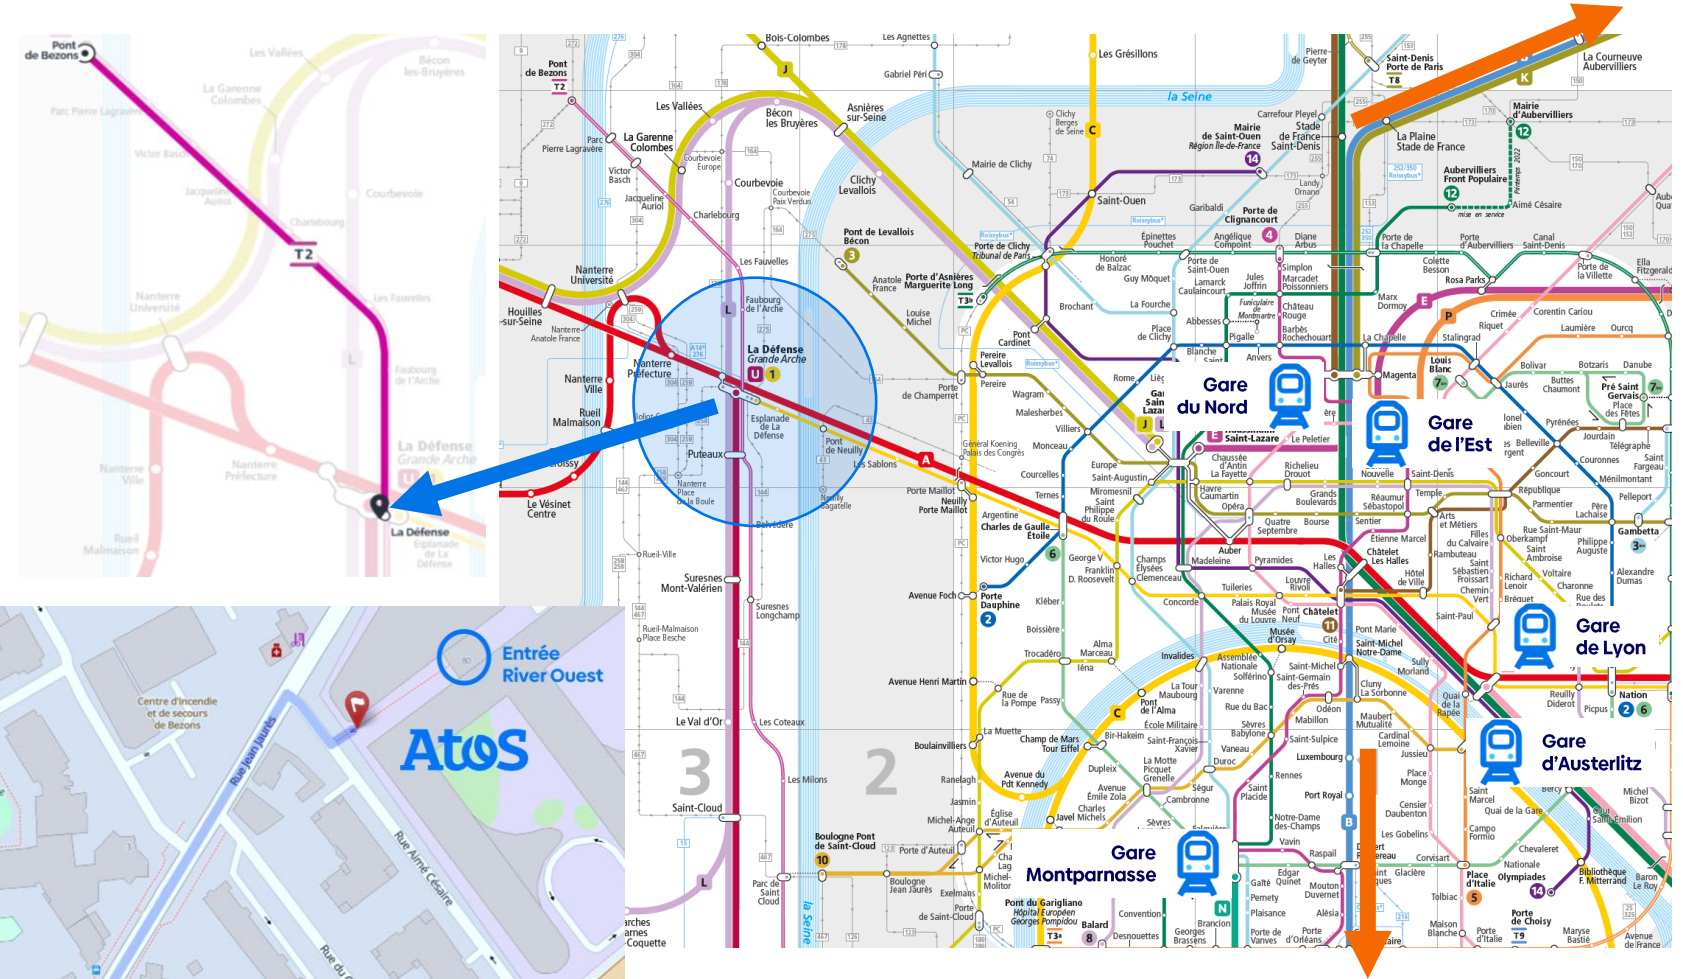

Centre d'Innovation France

Plan d'accès

Bezons - À proximité de Paris

Atos

Accès en transports en commun

Vers Aéroport
Paris-Charles de Gaulle

Rejoignez **La Défense** → vous pouvez vous y rendre par le **Métro 1** **1**, le **RER A** **A**, les **Transiliens U** **U** et **L** **L**.

Prenez ensuite le **Tramway T2** **T2** en direction de **Pont de Bezons** et continuer jusqu'au terminus.

En sortant du tramway, prenez la **Rue Jean Jaurès** et continuez tout droit.

Puis, tournez à droite sur la **Rue Aimé Césaire**, l'entrée se situe quelques mètres plus loin sur la gauche.

Vous pouvez également saisir dans votre GPS **7 rue Aimé Césaire**, **95870 Bezons**

À votre arrivée dans le bâtiment River Ouest, rendez-vous à la réception et demandez le Centre d'Innovation

Vers Aéroport Paris-Orly

Accès en voiture, vélo, scooter, moto

Saisissez dans votre GPS : **80 Quai Voltaire, 95870 Bezons**

En arrivant, suivez les indications pour accéder au parking (image ci-dessous).

- Voiture standard : dirigez-vous vers le niveau -2 et suivez le marquage « Visiteurs Atos » pour vous garer.
- Voiture électrique : au niveau -1, continuez tout droit, puis, suivez les indications pour accéder à une borne de recharge.
- Vélo, scooter, moto : au niveau -1, quelques mètres après l'entrée, vous trouverez un espace dédié.