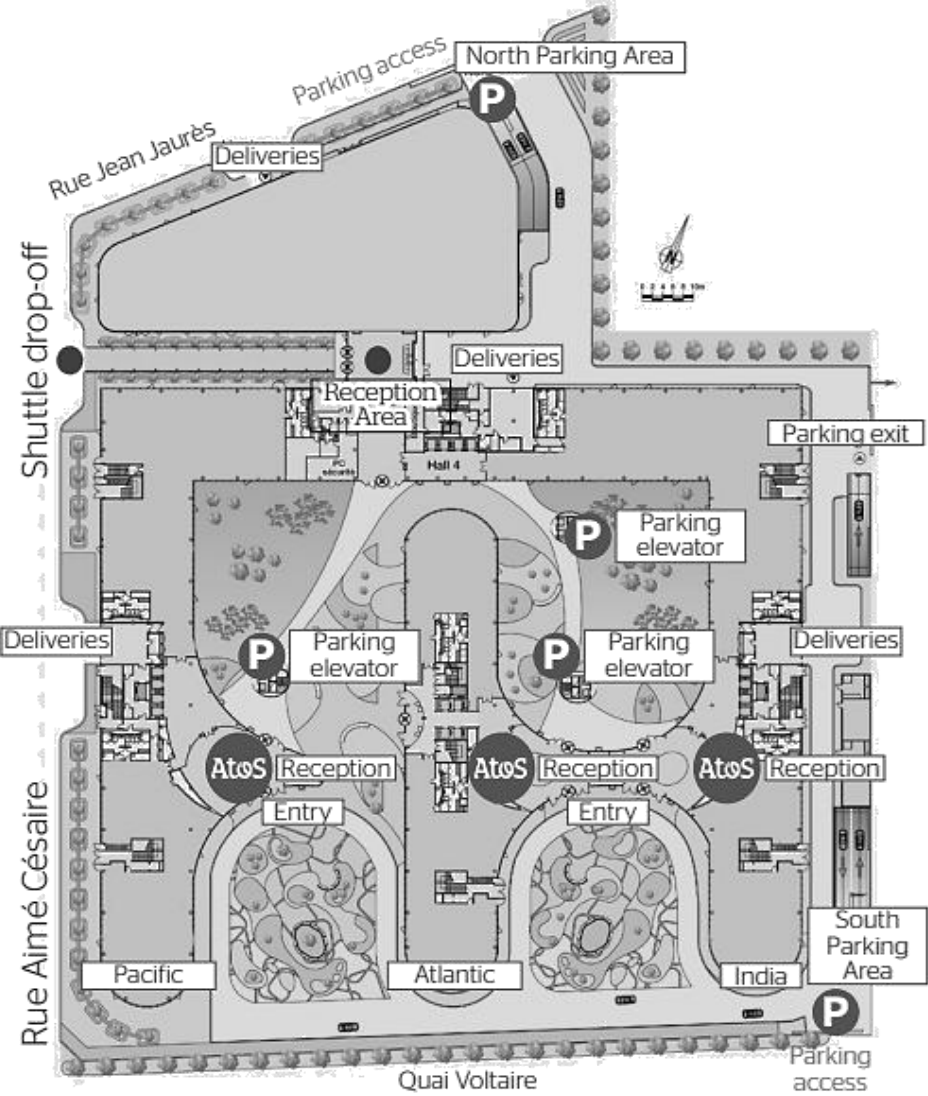

Annexe - Plan & Contact

Vous avez besoin d'aide ?

Appelez la réception et demandez le Centre d'Innovation

Tél. : 01 73 26 00 00